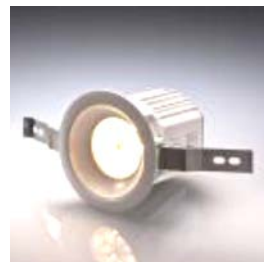

P – 6x1W LED Downlight 6 Watt Komplettleuchte inkl. Trafo

Diebstahlsicher!

Technische Daten

Lichtquelle	6x1 W Power-LED
Stromverbrauch	7 W
Sockel	
Material	Aluminium
Gewicht	530 g
Abmessung	Ø 110 x 116 mm
Strahlungswinkel	90°
Lumen	480 lm
Farbtemperatur	4200 K 3300 K
Input	230 VAC
Einsatz Temperatur	-10 bis 40° C
Einsatz Luftfeuchte	10 bis 95 %
Farbe	Warmweiß Kaltweiß
Protection	IP 20
Zertifikate	CE, RohS
Lebensdauer	~ 50.000 h
Einbaumaß	Ø 100 x 125 mm
Preis € (netto)	79,90 €