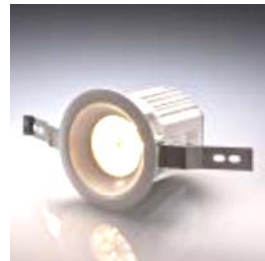

P – 12W LED Downlight 12 Watt Komplettleuchte inkl. Trafo

Diebstahlsicher!

Technische Daten

Lichtquelle	12 x 1 W Power-LED
Stromverbrauch	14 W
Sockel	
Material	Aluminium
Gewicht	730 g
Abmessung	Ø 136 x 95 mm
Strahlungswinkel	90°
Lumen	920 lm
Farbtemperatur	4200 K 3300 K
Input	230 VAC
Einsatz Temperatur	-10 bis 40° C
Einsatz Luftfeuchte	10 bis 95 %
Farbe	Warmweiß Kaltweiß
Protection	IP 20
Zertifikate	CE, RohS
Lebensdauer	~ 50.000 h
Einbaumaß	Ø 125 x 100 mm
Preis € (netto)	159,90 €