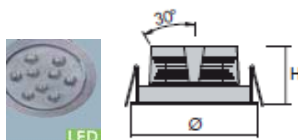

EINBAU- DOWNLIGHTS

PEGASSUS

Bezeichnung	Lichtfarbe	Watt	Lumen	Gewicht	Größe D x H	Artikelnummer	VK
PEGASSUS	2900~3200K	6Watt	250lm	500g	120x60mm	1300468	69,00
PEGASSUS	3800~4200K	6Watt	285lm	500g	120x60mm	1300469	69,00
PEGASSUS	2900~3200K	9Watt	370lm	750g	140x60mm	1300470	85,00
PEGASSUS	3800~4200K	9Watt	430lm	750g	140x60mm	1300471	85,00
PEGASSUS	2900~3200K	12Watt	500lm	750g	140x60mm	1300472	96,00
PEGASSUS	3800~4200K	12Watt	575lm	750g	140x60mm	1300473	96,00
PEGASSUS	2900~3200K	16Watt	670lm	750g	140x60mm	1300474	109,00
PEGASSUS	3800~4200K	16Watt	770lm	750g	140x60mm	1300475	109,00

schwenkbares (30°) Einbaudownlight, Strahlwinkel 38°, IP40, 12V

Alle Preise in €/Stück zzgl. der gesetzl.Mwst., vorbehaltlich Druckfehler und Irrtümer, Stand: Januar 2012