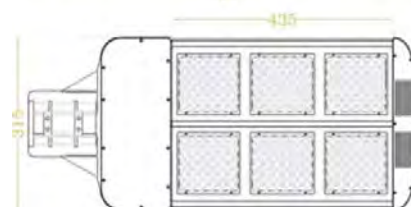

Kein stroboskopischer Effekt!

www.bluESProtec.de

P SPL-120 LED Straßenleuchte

Technische Daten

Lichtquelle	High Power LED
Stromverbrauch	141 W
Sockel	E27/E40
Material	Kunststoff, Aluminium
Gewicht	9,5 kg
Abmessung	620x315x80 mm
Strahlungswinkel	120°
Lumen	9000-12000 lm
Farbtemperatur	4200, 5200, 5800 K
Input	230 V
Einsatz Temperatur	-40°C bis 60°C
Einsatz Luftfeuchte	0 bis 95%
Farbe	Warmweiß, Naturweiß, Kaltweiß
Protection	IP 65
Zertifikate	RoHS, CE
Lebensdauer	~ 50.000h
Preis € (netto)	712,00

Technische Daten

Lichtquelle	High Power LED
Stromverbrauch	206 W
Sockel	E27/E40
Material	Kunststoff, Aluminium
Gewicht	12,2 kg
Abmessung	765x315x80 mm
Strahlungswinkel	120°
Lumen	14000 - 18000 lm
Farbtemperatur	4200, 5200, 5800 K
Input	230 V
Einsatz Temperatur	-40°C bis 60°C
Einsatz Luftfeuchte	0 bis 95%
Farbe	Warmweiß, Naturweiß, Kaltweiß
Protection	IP 65
Zertifikate	RoHS, CE
Lebensdauer	~ 50.000h
Preis € (netto)	1.245,00