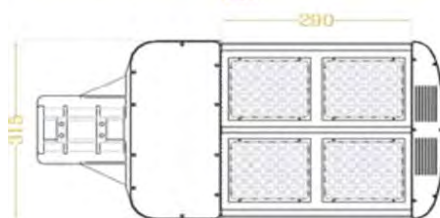

Kein stroboskopischer Effekt!

www.bluESProtec.de

P SPL-120 LED Straßenleuchte

Technische Daten

Lichtquelle	High Power LED
Stromverbrauch	141 W
Sockel	E27/E40
Material	Kunststoff, Aluminium
Gewicht	9,5 kg
Abmessung	620x315x80 mm
Strahlungswinkel	120°
Lumen	9000-12000 lm
Farbtemperatur	4200, 5200, 5800 K
Input	230 V
Einsatz Temperatur	-40°C bis 60°C
Einsatz Luftfeuchte	0 bis 95%
Farbe	Warmweiß, Naturweiß, Kaltweiß
Protection	IP 65
Zertifikate	RoHS, CE
Lebensdauer	~ 50.000h
Preis € (netto)	712,00

Technische Daten

Lichtquelle	High Power LED
Stromverbrauch	206 W
Sockel	E27/E40
Material	Kunststoff, Aluminium
Gewicht	12,2 kg
Abmessung	765x315x80 mm
Strahlungswinkel	120°
Lumen	14000 - 18000 lm
Farbtemperatur	4200, 5200, 5800 K
Input	230 V
Einsatz Temperatur	-40°C bis 60°C
Einsatz Luftfeuchte	0 bis 95%
Farbe	Warmweiß, Naturweiß, Kaltweiß
Protection	IP 65
Zertifikate	RoHS, CE
Lebensdauer	~ 50.000h
Preis € (netto)	1.245,00