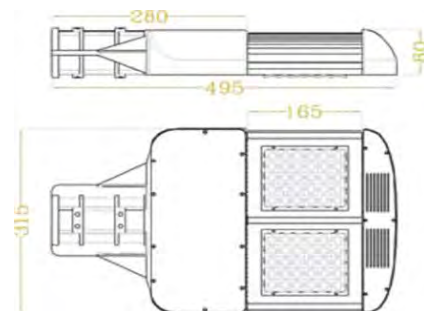

Preisliste gültig ab 01.01.2011
Preise pro Stück, exkl. Ust., ab Lager

www.bluESprotec.de

P- SPL-60 LED Straßenleuchte

Technische Daten

Lichtquelle	High Power LED
Stromverbrauch	74 W
Sockel	E27/E40
Material	Kunststoff, Aluminium
Gewicht	6,9 kg
Abmessung	495x315x80 mm
Strahlungswinkel	120°
Lumen	4800 - 6000 lm
Farbtemperatur	4200, 5200, 5800 K
Input	230 V
Einsatz Temperatur	-40°C bis 60°C
Einsatz Luftfeuchte	0 bis 95%
Farbe	Warmweiß, Naturweiß, Kaltweiß
Protection	IP 65
Zertifikate	RoHS, CE
Lebensdauer	~ 50.000h
Preis € (netto)	525,00

Einsatzgebiete:

Straßenbeleuchtung, Industriebeleuchtung usw.

Keine UV und IR Strahlung!

Kein stroboskopischer Effekt!

www.bluESProtec.de

P- SP-2101 LED Tunnel

Technische Daten

Lichtquelle		
Stromverbrauch	80W	100W
Sockel		
Material	Aluminiumlegierung	
Gewicht		
Abmessung	320x700x190	
Strahlungswinkel	170°	
Lumen	6400lm	8000lm
Farbtemperatur	5000-6000K	
Input	90-260 V/AC	
Farbe	Kaltweiß	
Protection	IP 65 Class II	
Zertifikate	RoHS, CE	
Lebensdauer	~ 50.000h	
Preis € (netto)	>50 Stück 485,00	