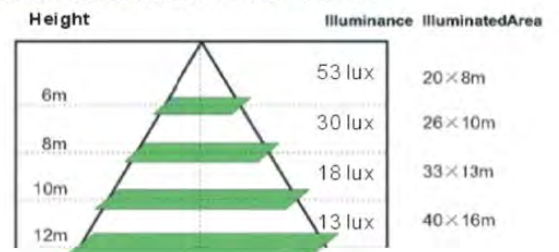

1. Illuminance Distribution at Various Altitudes