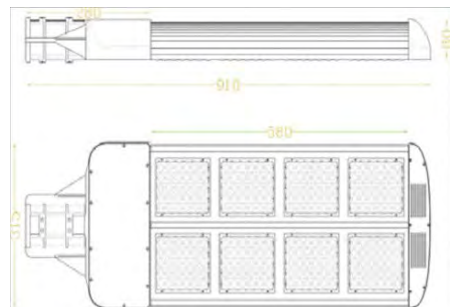

Technische Daten

Lichtquelle	High Power LED
Stromverbrauch	206 W
Sockel	E27/E40
Material	Kunststoff, Aluminium
Gewicht	12,2 kg
Abmessung	765x315x80 mm
Strahlungswinkel	120°
Lumen	14000 - 18000 lm
Farbtemperatur	4200, 5200, 5800 K
Input	230 V
Einsatz Temperatur	-40°C bis 60°C
Einsatz Luftfeuchte	0 bis 95%
Farbe	Warmweiß, Naturweiß, Kaltweiß
Protection	IP 65
Zertifikate	RoHS, CE
Lebensdauer	~ 50.000h
Preis € (netto)	1.245,00

Technische Daten

Lichtquelle	High Power LED
Stromverbrauch	267 W
Sockel	E27/E40
Material	Kunststoff, Aluminium
Gewicht	12,2 kg
Abmessung	910x315x80 mm
Strahlungswinkel	120°
Lumen	19200-24000 lm
Farbtemperatur	4200, 5200, 5800 K
Input	230 V
Einsatz Temperatur	-40°C bis 60°C
Einsatz Luftfeuchte	0 bis 95%
Farbe	Warmweiß, Naturweiß, Kaltweiß
Protection	IP 65
Zertifikate	RoHS, CE
Lebensdauer	~ 50.000h
Preis € (netto)	1.550,00