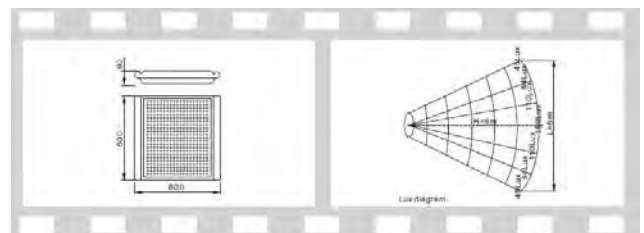

Kein stroboskopischer Effekt!

www.bluESProtec.de

P- SP-2021 LED Kasette

Technische Daten

Lichtquelle	LED Kasette	
Stromverbrauch	100W	120W
Sockel		
Material	Aluminiumlegierung, Plastikabdeckung	
Gewicht		
Abmessung	600x600x90 mm	
Strahlungswinkel	130°	
Lumen	8000lm	9600lm
Farbtemperatur	5000-6000K	
Input	90-260 V/AC	
Farbe	Kaltweiß	
Protection	IP 44 Class II	
Zertifikate	RoHS, CE	
Lebensdauer	~ 50.000h	
Preis € (netto)	776,00	

Technische Daten

Lichtquelle	High Power LED
Stromverbrauch	206 W
Sockel	E27/E40
Material	Kunststoff, Aluminium
Gewicht	12,2 kg
Abmessung	765x315x80 mm
Strahlungswinkel	120°
Lumen	14000 - 18000 lm
Farbtemperatur	4200, 5200, 5800 K
Input	230 V
Einsatz Temperatur	-40°C bis 60°C
Einsatz Luftfeuchte	0 bis 95%
Farbe	Warmweiß, Naturweiß, Kaltweiß
Protection	IP 65
Zertifikate	RoHS, CE
Lebensdauer	~ 50.000h
Preis € (netto)	1.245,00